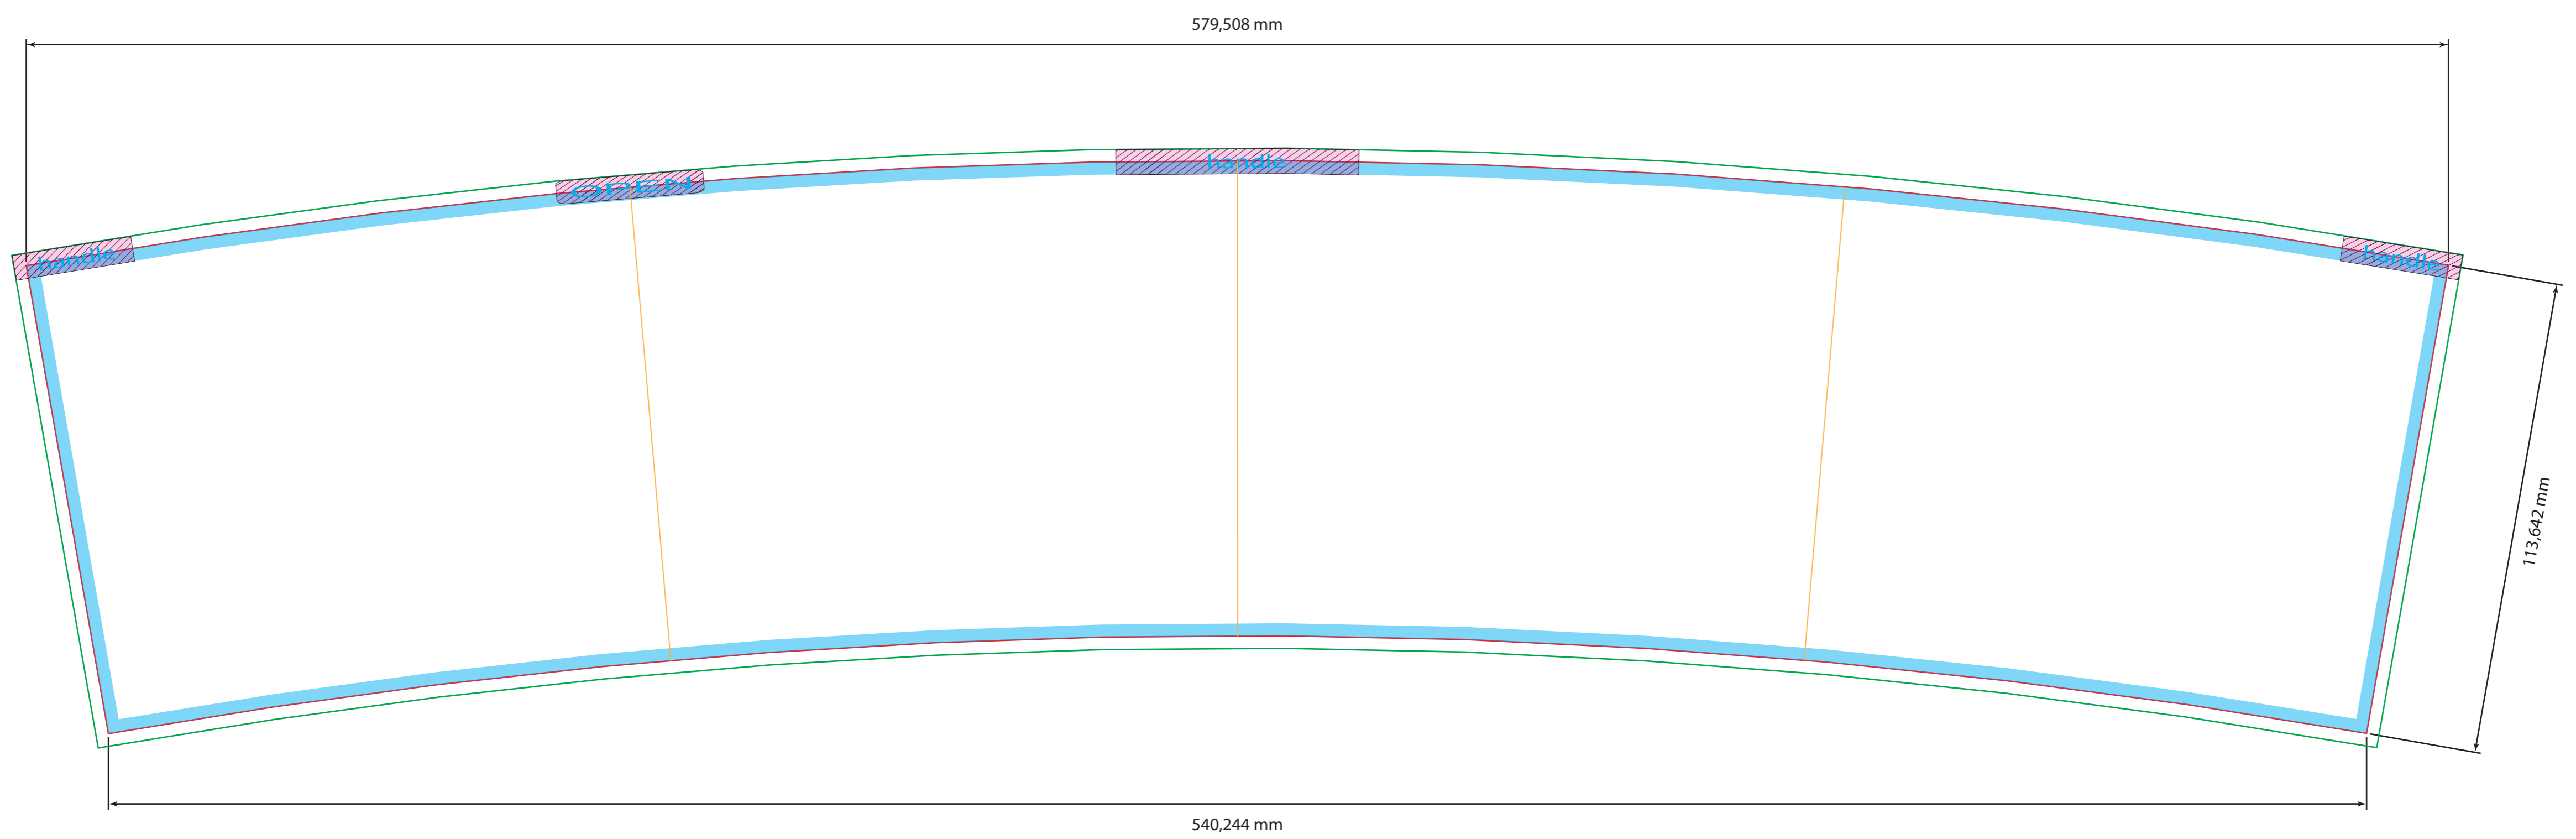

WYRYS PLAST SERVICE PACK - WIADRO W 3ALNDL - forma 316 - WYKROJNIK 1723-IML

Wykrojnik - linia cięcia.
Cutter line.

Bezpieczna strefa. Wszystkie teksty i elementy graficzne takie jak logo, kody kreskowe, teksty powinny być odsunięte minimum o 3 mm od krawędzi cięcia.
Safe zone. All texts and graphic elements such as logos, barcodes, texts should be moved at least 3 mm away from the cutting edge.

Spad - grafika wyciągnięta o 3 mm poza wykrojnik, na ścięcie.
Bleed - graphics extended 3 mm beyond the cutter, on the cut.