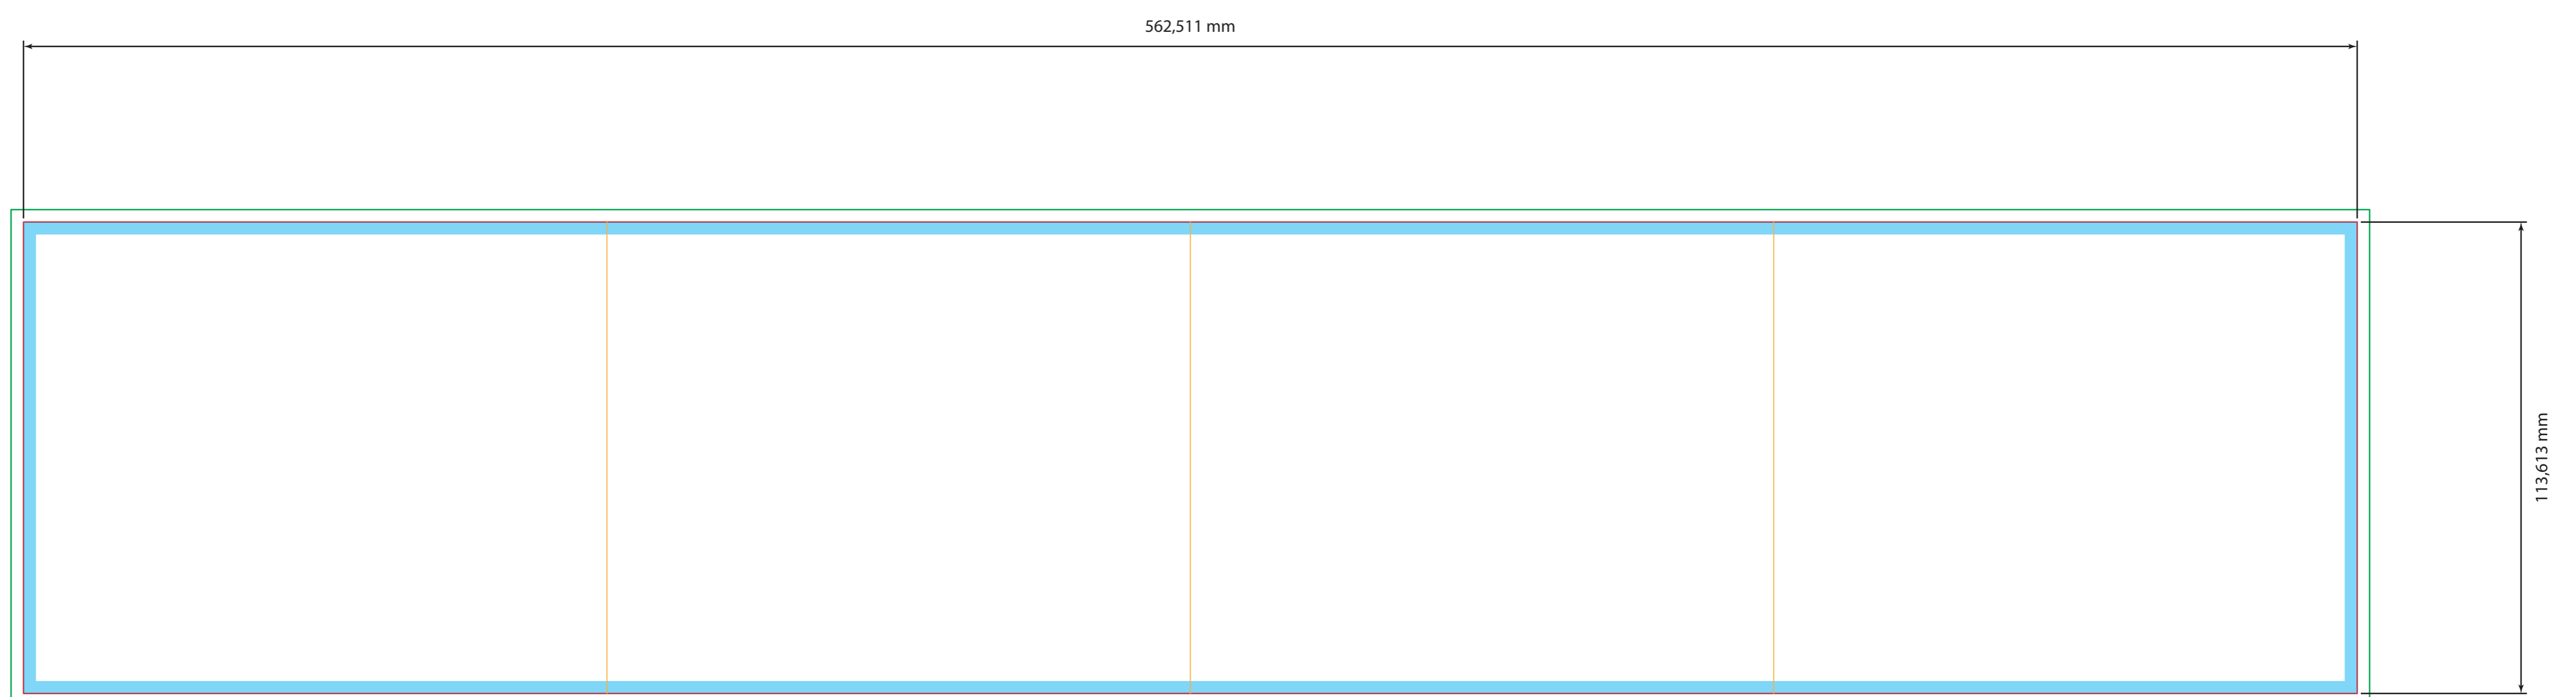

WYRYS PLAST SERVICE PACK - WIADRO W 3ALNDL - forma 316 - WYKROJNIK 1723-IML

Wykrojnik - linia cięcia.
Cutter line.

Bezpieczna strefa. Wszystkie teksty i elementy graficzne takie jak logo, kody kreskowe, teksty powinny być odsunięte minimum o 3 mm od krawędzi cięcia.
Safe zone. All texts and graphic elements such as logos, barcodes, texts should be moved at least 3 mm away from the cutting edge.

Spad - grafika wyciągnięta o 3 mm poza wykrojnik, na ścięcie.
Bleed - graphics extended 3 mm beyond the cutter, on the cut.